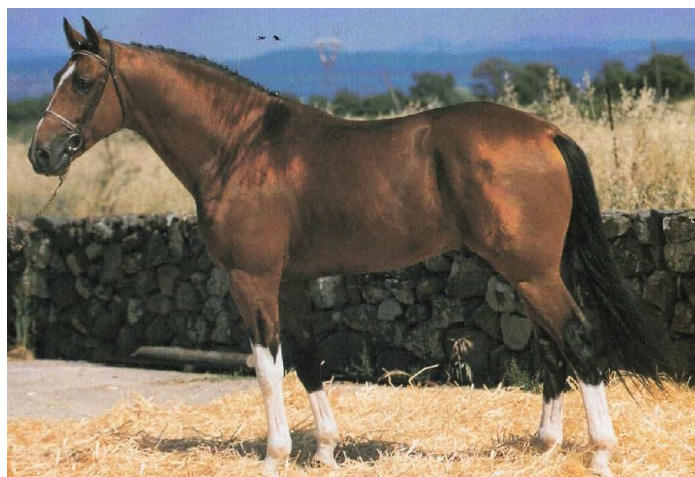

ROBINE

Sella Belga - Baio - 1994
da Heartbreaker e Nopta da Saigon

Disponibilità singola dose (8 paillettes/dose): 45 fattrici ITALIA
Disponibilità singola dose (8 paillettes/dose): 5 fattrici ESTERO
Centro di Riproduzione Equina - Ozieri

Robine è figlio dello straordinario *Heartbreaker*, eccellente nel salto e nella capacità di trasmettere le proprie qualità alla progenie. Robine non ha svolto attività sportiva e, acquistato all'età di 3 anni dall'Istituto Incremento Ippico, è stato immediatamente destinato alla riproduzione. I figli si distinguono per eleganza dei movimenti e sviluppo scheletrico. Tra i suoi figli è importante ricordare *Dalmino* (stallone approvato), *Dankar*, *Dorin* e *Dic Dik*.